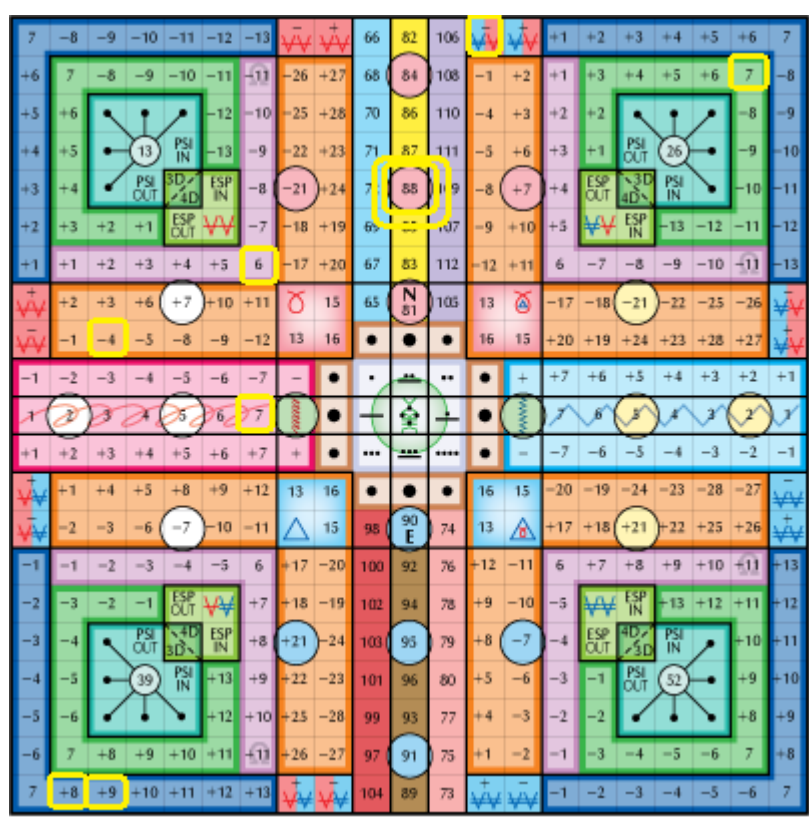

heptád kapu AME: 291 – harmonikus UR-rúna: 88

napi fő kódok: TFI: 911 – AME: 29 – Kin megfelelő: 131 (Mágneses Majom)

heti összesített TFI: 1827 – AME: 63 – Kin megfelelő: 7 (Rezonáns Kéz)

napi hangtónus (288-as elme pulzár) AME: 99 – Kin megfelelő: 224 (Elektromos Mag)

heptád ösvény AME: 381 – Kin megfelelő: 42 (Elektromos Szél)

plazma: Seli – hang: HRAM – mudra:

A fordulat vörös keleti palotájának (születés terme) Nap (univerzális tűz ereje) hullámperiódusának 8. pozíciójában vagyunk, mely a Tzolkin 4. hulláma.

Érdeemes ma gyakorlati dolgokkal foglalkozni. Könnyen lehet, hogy szép élményekkel gazdagodhatunk, amint „életet adunk” ötleteinknek, tennivalóinknak.

In Lak'ech!
Sárga Planetáris Csillag (Kin 88)