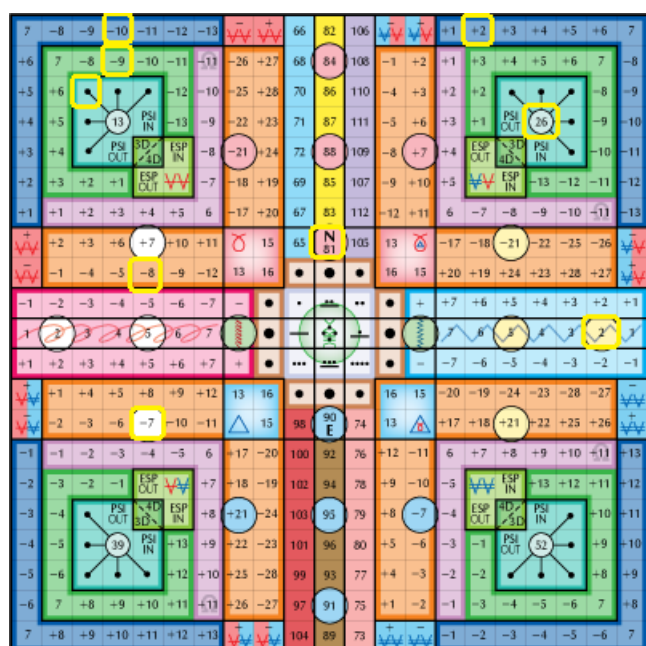

heptád kapu AME: 402 – harmonikus UR-rúna: 81

napi fő kódok: TFI: 920 – AME: 38 – Kin megfelelő: 140 Planetáris Nap)

heti összesített TFI: 4154 – AME: 185 – Kin megfelelő: 254 (Rezonáns Varázsló)

napi hangtónus: (108-as időpulzár) AME: 90 – Kin megfelelő: 192 (Planetáris Ember)

heptád ösvény AME: 231 – Kin megfelelő: 152 (Szoláris Ember)

plazma: Limi – hang: HRUM – mudra:

A fordulat vörös keleti palotájának (születés terme) az első, egyben a Palotát és Tzolkingt is indító Sárkány (születés ereje) hullámperiódusának 9. pozíciójában vagyunk. Ma könnyen megbántódhatunk, megsértődhetünk. Környezetünk ezt kissé nehezen tolerálhatja, főként azért, mert pusztán az elégedetlenségünk az oka ennek az érzékenységnek. Tehát jól induló beszélgetések – akár tisztázó jellegűek, akár bocsánatkérőek – könnyen megfeneklenek, amit később nagyon megbánhatunk.

In Lak'ech!
Sárga Planetáris Csillag (Kin 88)