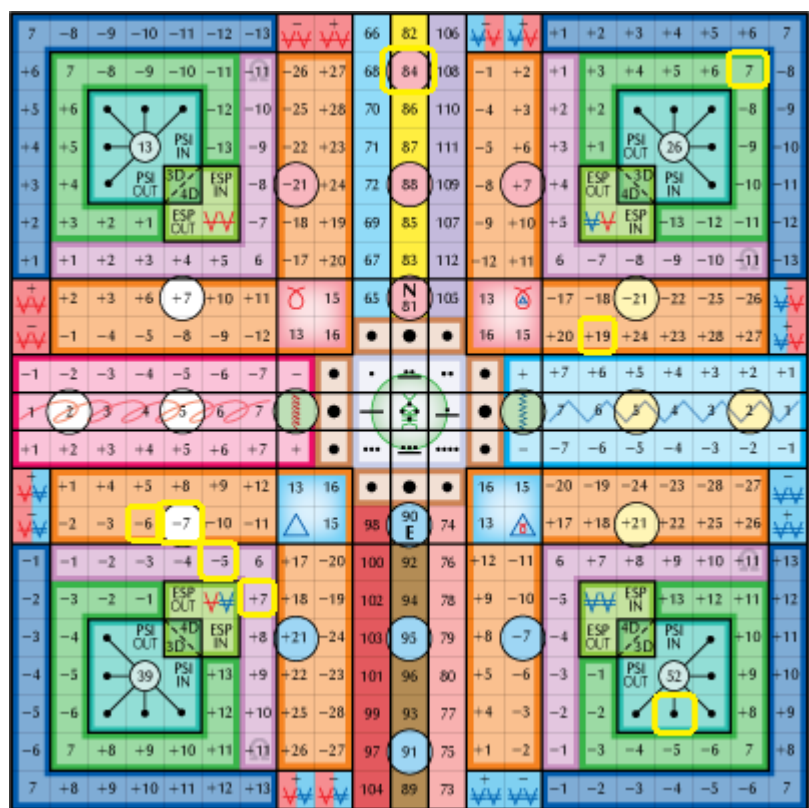

heptád kapu AME: 108 – harmonikus UR-rúna: UR-rúna:

napi fő kódok: TFI: 1232 – AME: 350 – Kin megfelelő: 192 (Planetáris Ember)

heti összesített TFI: 1232 – AME: 350 – Kin megfelelő: 192 (Planetáris Ember)

napi hangtónus (288-as elmpulzár) AME: 99 – Kin megfelelő: 224 (Elektromos Mag)

heptád ösvény AME: 255 – Kin megfelelő: 176 (Rezonáns Harcos)

plazma: Dali – hang: OM – mudra:

A varázslat zöld központi palotájának (mátrix terme) a második, Szél (Szellem ereje) hullámperiódusának 8. pozíciójában vagyunk, mely a Tzolkin 18. hulláma. A tegnapi nappal ellentétben, ma túlzottan érzékenyek lehetünk, és ez okozhat megbántódást. Tegnap mi bántottunk meg könnyen másokat azzal, hogy nem megfelelő módon kommunikáltunk, ma viszont akárhogy is szólnak hozzánk, hajlamosak vagyunk mindent felnagyítani. Igyekezzünk egy kis nyugalmas időt kiszakítani magunknak a nap folyamán és ebben az időszakban befelé figyelni, elcsendesedni. Testünkben ugyanis intenzíven áramlanak a „sejtemlékek”, ezzel segítve minket abban, hogy „emlékezzünk”. ☺

In Lak'ech!
Sárga Planetáris Csillag (Kin 88)