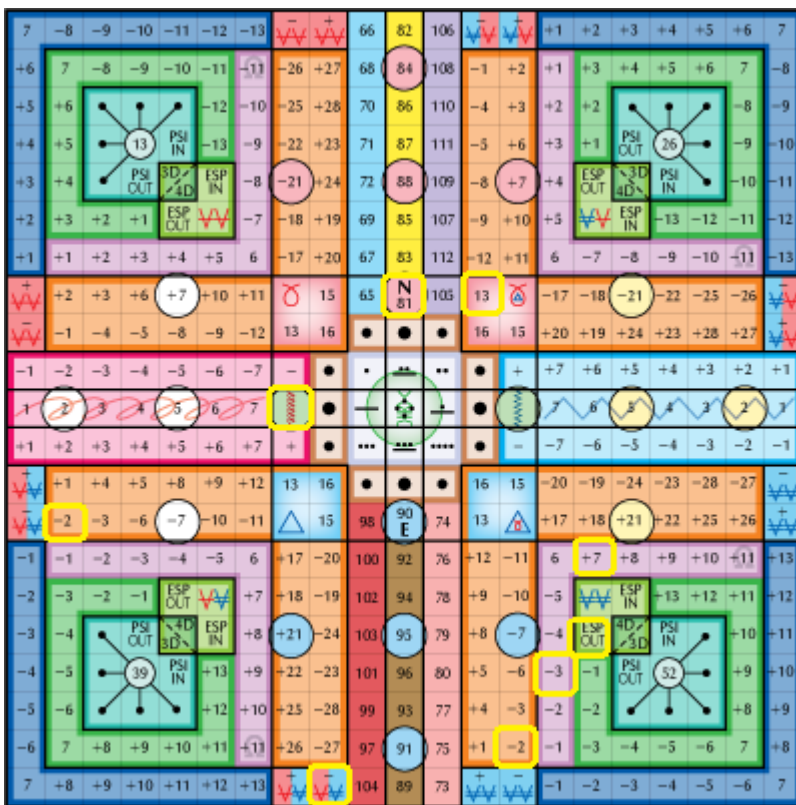

heptád kapu AME: 402 – harmonikus UR-rúna: 81

napi fő kódok: TFI: 1833 – AME: 69 – Kin megfelelő: 13 (Kozmikus Égenjáró)

heti összesített TFI: 10102 – AME: 400 – Kin megfelelő: 222 (Mágneses Szél)

napi hangtónus (288-as elme pulzár) AME: 270 – Kin megfelelő: 112 (Galaktikus Ember)

heptád ösvény AME: 129 – Kin megfelelő: 50 (Spektrális Kutya)

plazma: Limi – hang: HRUM – mudra:

Az adakozás sárga déli palotájának (intelligencia terme) Harcos (az intelligencia ereje) hullámperiódusának 4. pozíciójában vagyunk, mely a Tzolkin 16. hulláma.

Ha engedjük ma a Viharnak, hogy kisöpörje a mélyre eldugott félelmeinket, akkor megtapasztalhatjuk, hogy fokozódik érzékenységünk, jobban jönnek az intuíciók, az inspirációk :-). Ha azonban ellenállunk a változásnak, akkor inkább a sértődékenység, a túlérzékenység lesz a "jutalmunk".

In Lak'ech!

Sárga Planetáris Csillag (Kin 88)