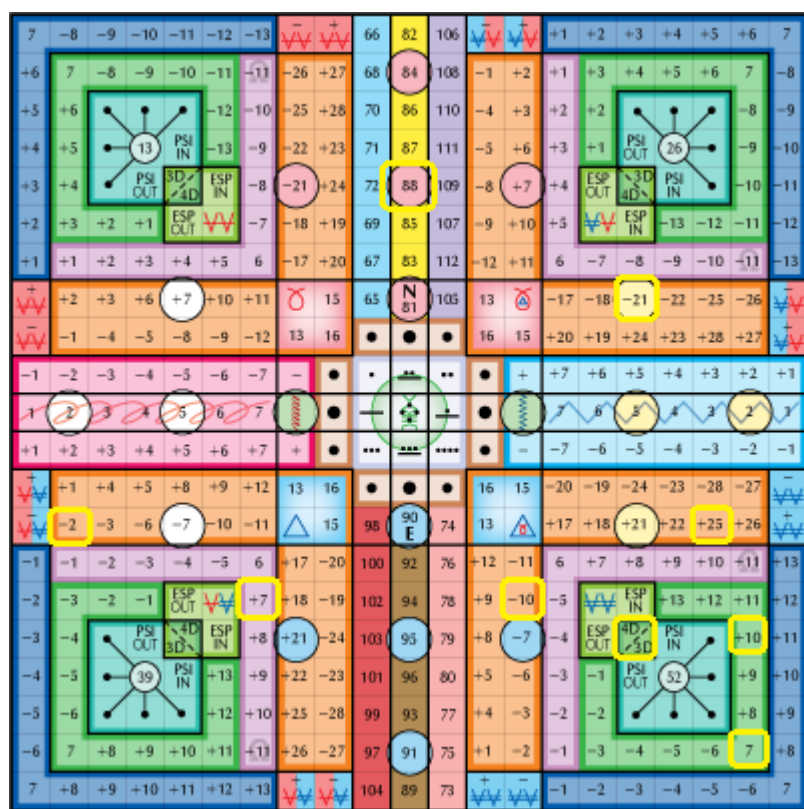

heptád kapu AME: 291 – harmonikus UR-rúna: UR-rúna: 88

napi fő kódok: TFI: 1596 – AME: 273 – Kin megfelelő: 36 (Planetáris Harcos)

heti összesített TFI: 3439 – AME: 352 – Kin megfelelő: 59 (Rezonáns Vihar)

napi hangtónus: (108-as időpulzár) AME: 81 – Kin megfelelő: 104 (Kozmikus Mag)

heptád ösvény AME: 129 – Kin megfelelő: 50 (Spektrális Kutya)

plazma: Seli – hang: HRAM – mudra:

Az adakozás sárga déli palotájának (intelligencia terme) Éjszaka (a bőség ereje) hullámperiódusának 13. pozíciójában vagyunk, mely a Tzolkin 15. hulláma.

Ma befejezünk, lezárunk egy periódust, melyben „megkaphatóság”, „megérdemelhetőség” témakörében dolgoztunk. Tehát minden, ami a bőség témakörében (testi-lelki-szellemi egyaránt) leginkább korlátozott bennünket most megnyilvánult és ma arra van lehetőségünk, hogy ezeket a felismeréseket tudatosítsuk magunkban mindenféle félelem nélkül.

Fontos lenne, hogy ma ne a régi beidegződéseink szerint cselekedjünk, hanem helyezkedjünk más nézőpontba, mint szoktunk. Csak így leszünk képesek arra, hogy elengedjük azokat a korlátozó mintákat, melyek gátolnak bennünket, bár lehet, hogy ezeknek még csak tudatában sem vagyunk.

In Lak'ech!

Sárga Planetáris Csillag (Kin 88)