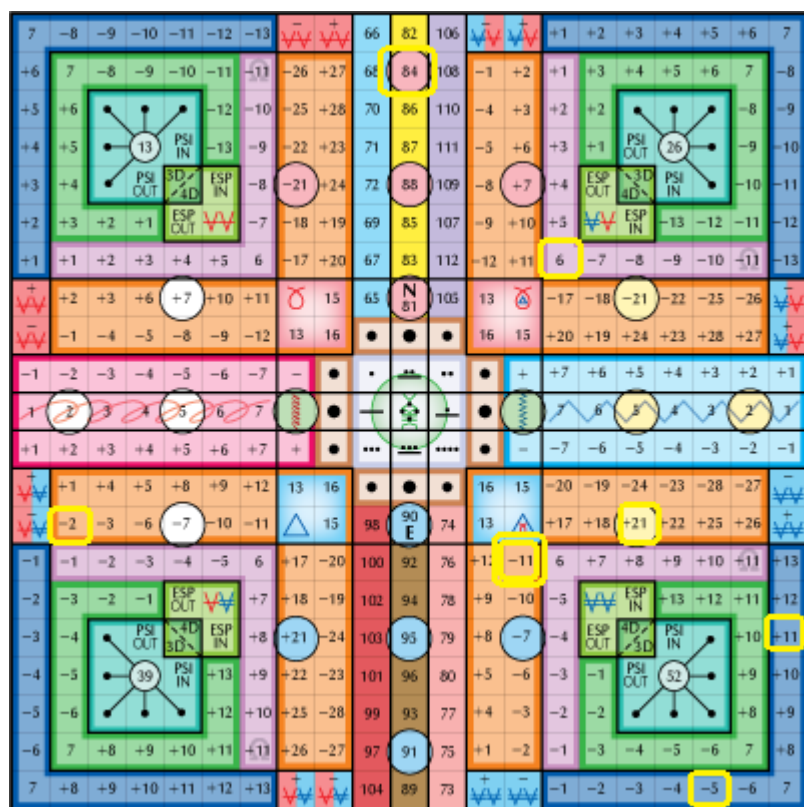

heptád kapu AME: 108 – harmonikus UR-rúna: UR-rúna:

napi fő kódok: TFI: 1843 – AME: 79 – Kin megfelelő: 23 (Planetáris Éjszaka)

heti összesített TFI: 1843 – AME: 79 – Kin megfelelő: 23 (Planetáris Éjszaka)

napi hangtónus (288-as elme pulzár) AME: 369 – Kin megfelelő: 76 (Planetáris Harcos)

heptád ösvény AME: 129 – Kin megfelelő: 50 (Spektrális Kutya)

plazma: Dali – hang: OM – mudra:

Az adakozás sárga déli palotájának (intelligencia terme) Éjszaka (a bőség ereje) hullámperiódusának 12. pozíciójában vagyunk, mely a Tzolkin 15. hulláma.

A koncentrációval ma meggyűlhet a bajunk :-). Szétszórtak lehetünk és ez bizony nem segíti teremtő erőnk kibontakoztatását. Ha túl sok mindenbe fogunk bele, akkor tudatosan igyekezzünk letenni belőle, mert ez sokat segíthet. A mondás most is aranyat ér... "ki sokat markol, keveset fog" :-). Gondoljuk végig, hogy milyen korlátozó mintákat működtetünk még mindig! Így könnyebben megértjük, hogy mit is érdemes elengedni. Pl. a szüleink, tanáraink hányszor mondták, hogy "Ne unatkozz, csinálj valamit!" vagy "Aki nem teljesít, az nem viszi majd semmire!", stb.

In Lak'ech!

Sárga Planetáris Csillag (Kin 88)