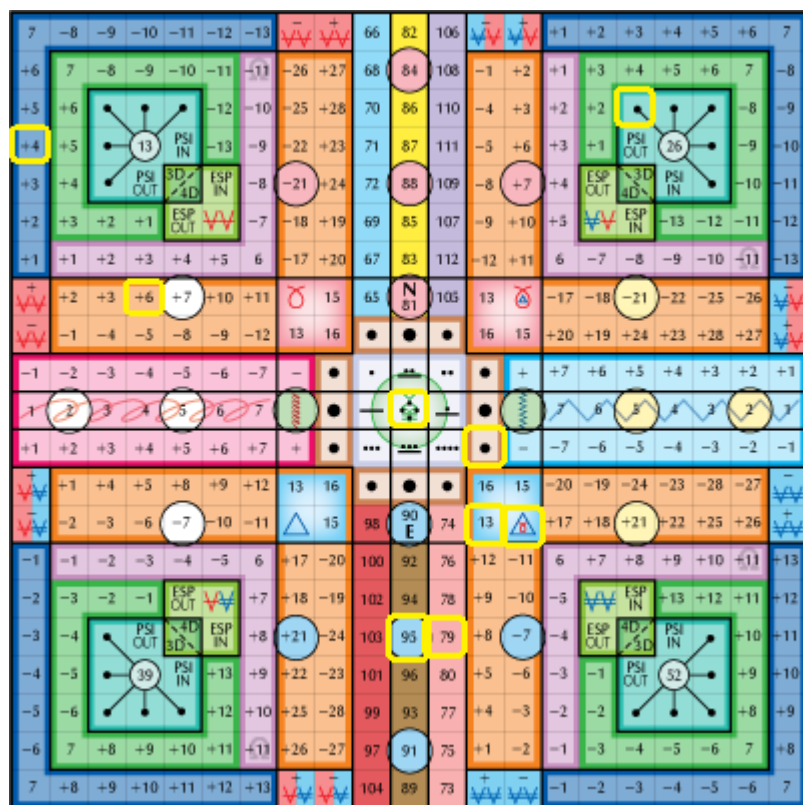

időkód AME: 44
pszi genetikai térkép AME: 416
szinkronizációs kód AME: 393
napi pecsét AME: 315

heptád kapu AME: 441 – harmonikus UR-rúna: UR-rúna: Sirius B-52, 113

napi fő kódok: TFI: 1741 – AME: 418 – Kin megfelelő: 181 (Kristályos Sárkány)

heti összesített TFI: 9136 – AME: 316 – Kin megfelelő: 36 (Planetáris Harcos)

napi hangtónus (216-os érzékpulzár) AME: 171 – Kin megfelelő: 36 (Planetáris Harcos)

heptád ösvény AME: 249 – Kin megfelelő: 170 (Mágneses Kutya)

plazma: Silio – hang: HRAIM – mudra:

Hunab Ku 21 mantrája (hangtónusa: planetáris és mágneses):

Koordinálok a hatalom érdekében

Részletezve az egésztest

Lepecsételem az Egység Kozmoszát

Az üresség galaktikus tónusával

Engem önmagam megkettőzött ereje vezet utamon

Az összes galaktikus aktiváló kapu vagyok...lépj be rajtam

Az adakozás sárga déli palotájának (intelligencia terme) Éjszaka (a bőség ereje) hullámperiódusának 11. pozíciójában vagyunk, mely a Tzolkin 15. hulláma.