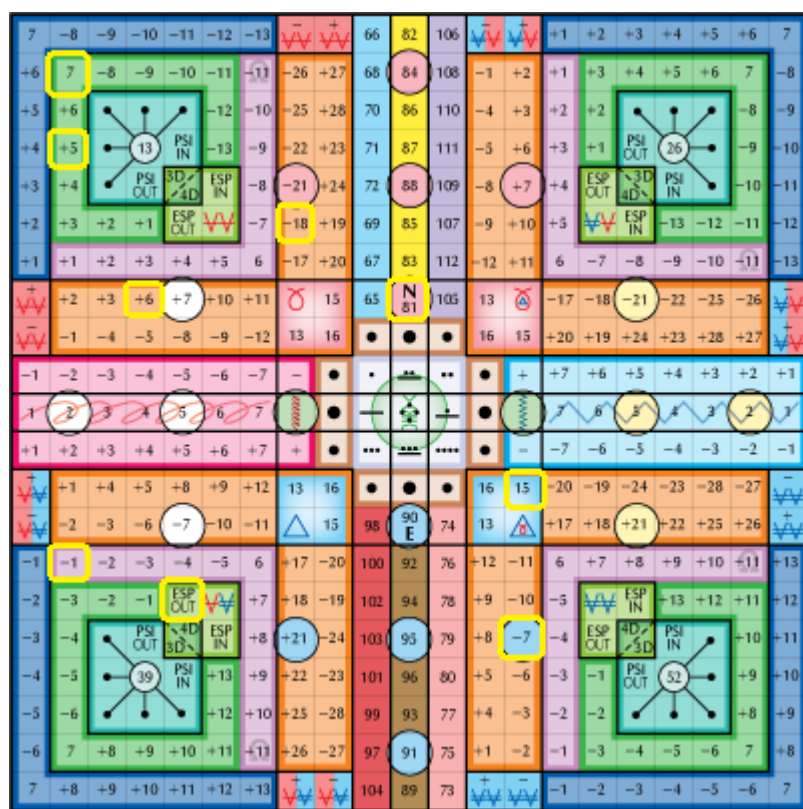

heptád kapu AME: 402 – harmonikus UR-rúna: 81

napi fő kódok: TFI: 1190 – AME: 308 – Kin megfelelő: 150 (Rezonáns Kutya)

heti összesített TFI: 7395 – AME: 339 – Kin megfelelő: 115 (Spektrális Sas)

napi hangtónus (144-es életpulzár) AME: 117 – Kin megfelelő: 140 (Planetáris Nap)

heptád ösvény AME: 279 – Kin megfelelő: 200 (Felhangos Nap)

plazma: Limi – hang: HRUM – mudra:

Az adakozás sárga déli palotájának (intelligencia terme) Éjszaka (a bőség ereje) hullámperiódusának 10. pozíciójában vagyunk, mely a Tzolkin 15. hulláma. Ma felszínre kerül, hogy mennyire vagyunk képesek sorsunkat a kezünkbe venni úgy, hogy közben nem feledkezünk meg az univerzális törvényekről, a "felsőbb kapcsolatról" :-)

A kommunikációkkal lehet egy kevés gond, nem biztos megtaláljuk a megfelelő hangot. Ha azonban belehelyezkedünk mások nézőpontjába mielőtt kimondunk dolgokat, akkor megtapasztalhatjuk, hogy milyen könnyedén elsimulnak a konfliktusok.

In Lak'ech!
Sárga Planetáris Csillag (Kin 88)