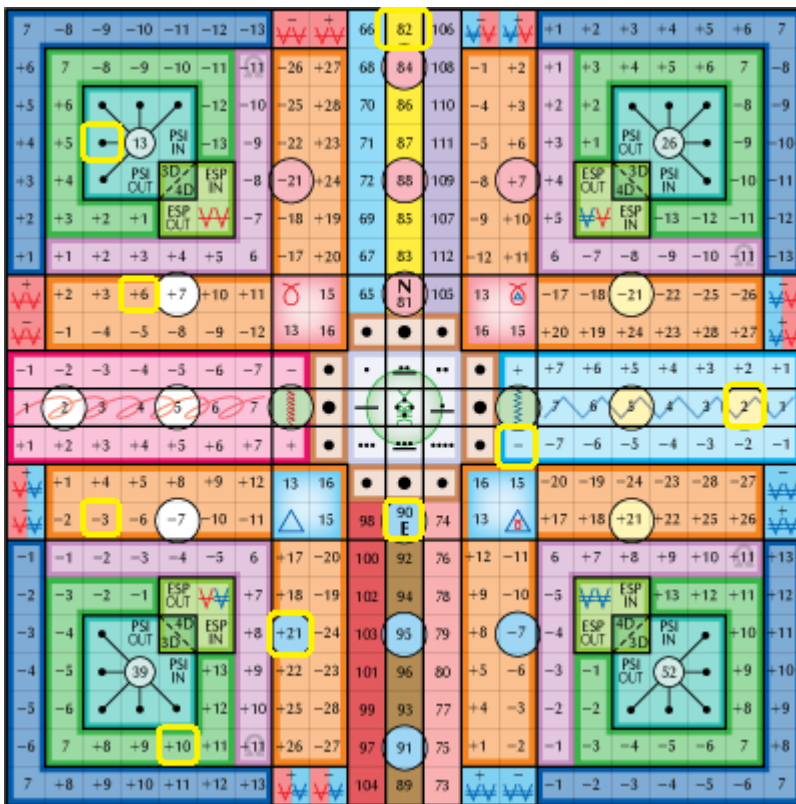

heptád kapu AME: 414 – harmonikus UR-rúna:

napi fő kódok: TFI: 1461 – AME: 138 – Kin megfelelő: 161 (Felhangos Sárkány)

heti összesített TFI: 6205 – AME: 31 – Kin megfelelő: 225 (Önálló Kígyó)

napi hangtónus (108-as időpulzár) AME: 90 – Kin megfelelő: 192 (Planetáris Ember)

heptád ösvény AME: 279 – Kin megfelelő: 200 (Felhangos Nap)

plazma: Alfa – hang: HRAUM – mudra:

Az adakozás sárga déli palotájának (intelligencia terme) Éjszaka (a bőség ereje) hullámperiódusának 9. pozíciójában vagyunk, mely a Tzolkin 15. hulláma.

Egy kis vidámsággal, nevetéssel ma sokat könnyíthetünk helyzetünkön, hamarabb átlenülhetünk problémás helyzeteken, sőt még olyan régóta fennálló gondokat is orvosolhatunk, melyekről azt hittük, hogy szinte lehetetlen. :-)

Ennek egyetlen akadálya lehet csupán, ha nem bízunk magunkba, ill. ha a bennünk felmerülő ötleteket "minősítjük", azaz hagyjuk, hogy az egónk lebeszéljen róluk.

In Lak'ech!

Sárga Planetáris Csillag (Kin 88)