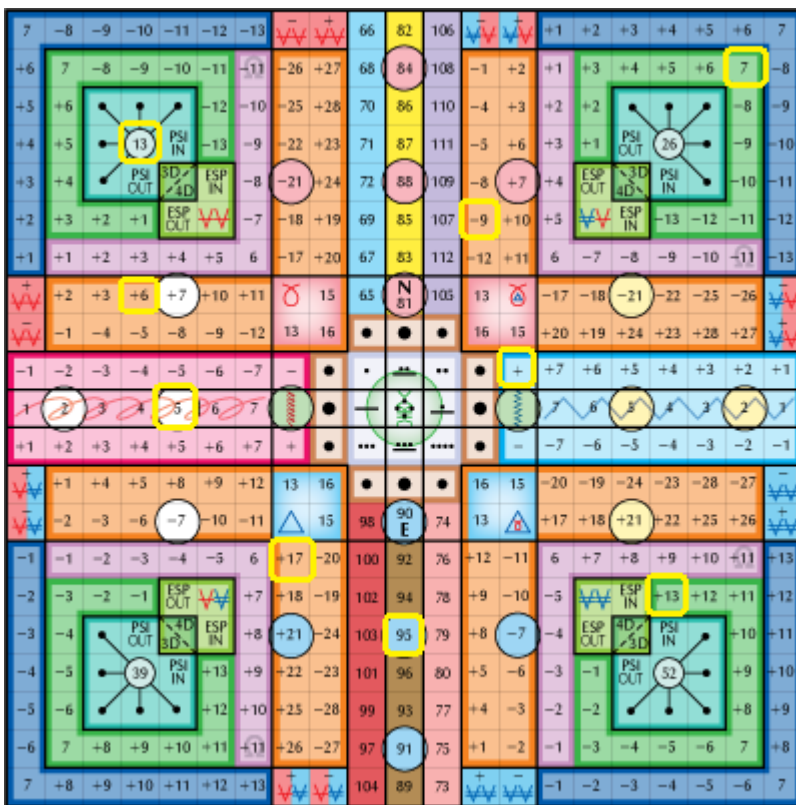

heptád kapu AME: 315 – harmonikus UR-rúna: 95

napi fő kódok: TFI: 1542 – AME: 219 – Kin megfelelő: 242 (Galaktikus Szél)

heti összesített TFI: 4744 – AME: 334 – Kin megfelelő: 64 (Kristályos Mag)

napi hangtónus (288-as elme pulzár) AME: 99 – Kin megfelelő: 224 (Elektromos Mag)

heptád ösvény AME: 279 – Kin megfelelő: 200 (Felhangos Nap)

plazma: Káli – hang: HRIM – mudra:

Az adakozás sárga déli palotájának (intelligencia terme) Éjszaka (a bőség ereje) hullámperiódusának 8. pozíciójában vagyunk, mely a Tzolkin 15. hulláma.

Folytatódik a közvetlen környezetünkből érkező intenzív impulzusok sorozata, bár ma már nem reagálunk annyira érzékenyen, mégis sokan hajlamosak lehetnek a bezárkózásra. Pedig egy kiadós mozgás sokat segíthetne abban, hogy másként lássuk a világot és ne tulajdonítsunk apró dolgoknak nagy jelentőséget, sőt még a bátorságunk is megjöhet ahhoz, hogy rákérdezzünk olyan dolgokra is, melyek esetleg már jó ideje foglalkoztatnak bennünket.

In Lak'ech!

Sárga Planetáris Csillag (Kin 88)