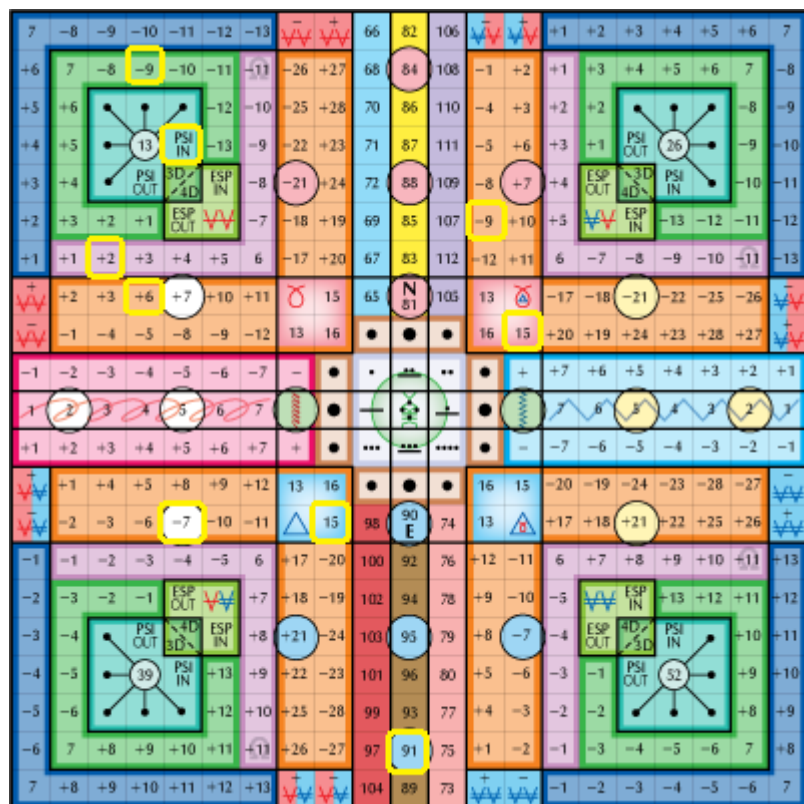

napi pecsét AME: 306

heptád kapu AME: 144 – harmonikus UR-rúna: 91

napi fő kódok: TFI: 1216 – AME: 334 – Kin megfelelő: 176 (Rezonáns Harcos)

heti összesített TFI: 3202 – AME: 115 – Kin megfelelő: 82 (Önálló Szél)

napi hangtónus (216-os érzékpulzár) AME: 189 – Kin megfelelő: 212 (Önálló Ember)

heptád ösvény AME: 279 – Kin megfelelő: 200 (Felhangos Nap)

plazma: Gamma – hang: HRAHA – mudra:

Az adakozás sárga déli palotájának (intelligencia terme) Éjszaka (a bőség ereje) hullámperiódusának 7. pozíciójában vagyunk, mely a Tzolkin 15. hulláma.

Érzékenységünk ma határtalan, ami megmutatkozhat sértődékenységekben, de empátiában is. Közvetlen környezetünk támogató, netán kötekedő, ellenséges volta nagyban meghatározza, hogy milyen irányba megy napunk. Esetleges könnyeink inkább az örömeink vagy a bánatnak szólnak majd...

In Lak'ech!

Sárga Planetáris Csillag (Kin 88)