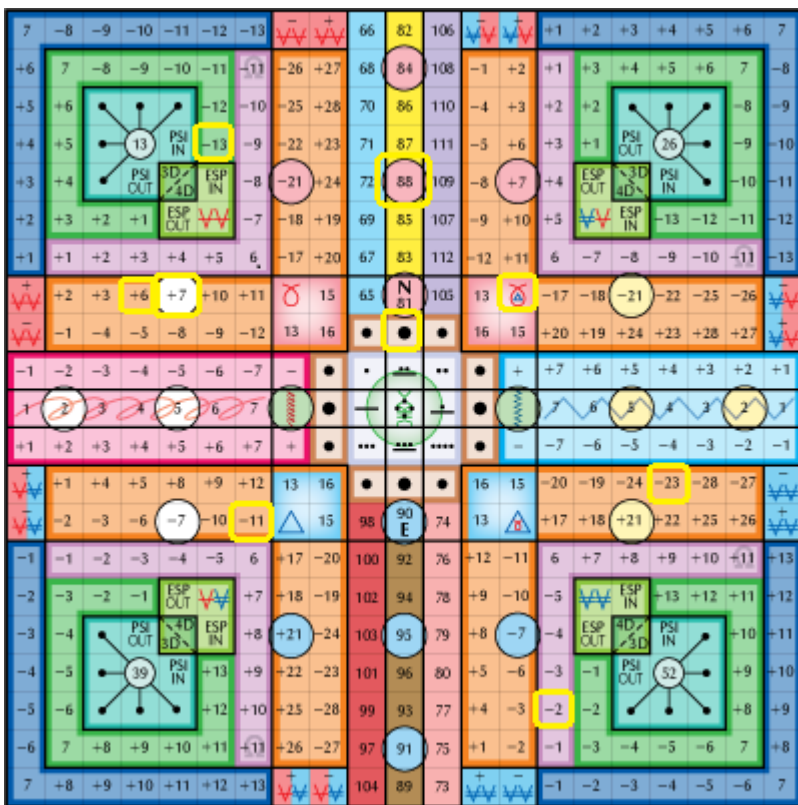

heptád kapu AME: 291 – harmonikus UR-rúna: UR-rúna: 88

napi fő kódok: TFI: 1095 – AME: 213 – Kin megfelelő: 55 (Elektromos Sas)

heti összesített TFI: 1986 – AME: 222 – Kin megfelelő: 166 (Planetáris Világáthidaló)

napi hangtónus (144-es életpulzár) AME: 423 – Kin megfelelő: 84 (Ritmikus Mag)

heptád ösvény AME: 279 – Kin megfelelő: 200 (Felhangos Nap)

plazma: Seli – hang: HRAM – mudra:

Az adakozás sárga déli palotájának (intelligencia terme) Éjszaka (a bőség ereje) hullámperiódusának 6. pozíciójában vagyunk, mely a Tzolkin 15. hulláma.

A mai napon felszínre kerül minden, amit túlzásba viszünk, vagy épp ellenkezőleg, amit elnyomunk magunkban...és persze mindez az Éjszakai témáira vetítve. Tehát megfogalmazhatnám így is...Milyen dolgot viszek túlzásba, amivel meggátolom magamat abban, hogy megélhessem a kozmikus (testi-lelki-szellemi) bőséget? ...ha nincs meg a válasz, akkor csak figyelj, hogy mi minden történik ma Veled :-)
...és ne söpörd a szőnyeg alá! Na, meg ne találj kifogást...itt az ideje, hogy szembenézz magaddal! ...és VÁLTOZTASS!...kis vidámsággal, humorral, öniróniával :-)...úgy könnyebb :-)

In Lak'ech!
Sárga Planetáris Csillag (Kin 88)