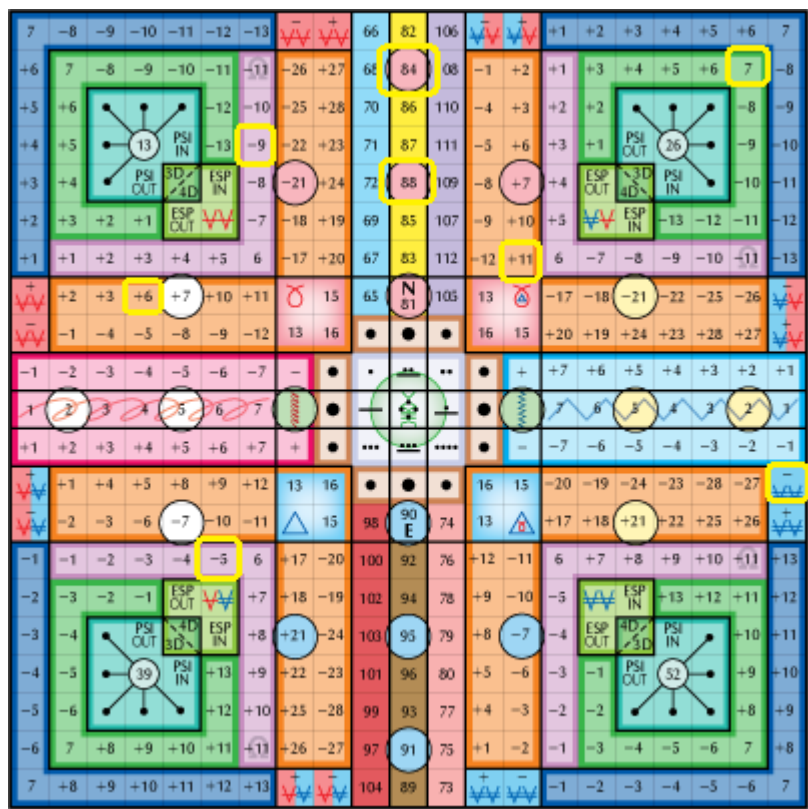

heptád kapu AME: 108 – harmonikus UR-rúna: UR-rúna:

napi fő kódok: TFI: 891 – AME: 9 – Kin megfelelő: 111 (Rezonáns Majom)

heti összesített TFI: 891 – AME: 9 – Kin megfelelő: 111 (Rezonáns Majom)

napi hangtónus (108-as időpulzár) AME: 99 – Kin megfelelő: 20 (Rezonáns Nap)

heptád ösvény AME: 279 – Kin megfelelő: 200 (Felhangos Nap)

plazma: Dali – hang: OM – mudra:

Az adakozás sárga déli palotájának (intelligencia terme) Éjszaka (a bőség ereje) hullámperiódusának 5. pozíciójában vagyunk, mely a Tzolkin 15. hulláma.

Ma az átlagosnál is kíváncsibbak lehetünk, ugyanakkor mielőtt kérdéseinkre megkapnánk a konkrét válaszokat, könnyen elbizonytalanodunk és azt gondolhatjuk, hogy nem is annyira fontos tudnunk azokat. Ne engedjünk a „kísértésnek” és bátran kutassunk tovább! Előző életbeli megtapasztalásainknak köszönhetjük a megtorpanást, tehát épp itt az ideje, hogy túllépjünk ezeken, azaz a „saját árnyékunkon”.

In Lak'ech!
Sárga Planetáris Csillag (Kin 88)