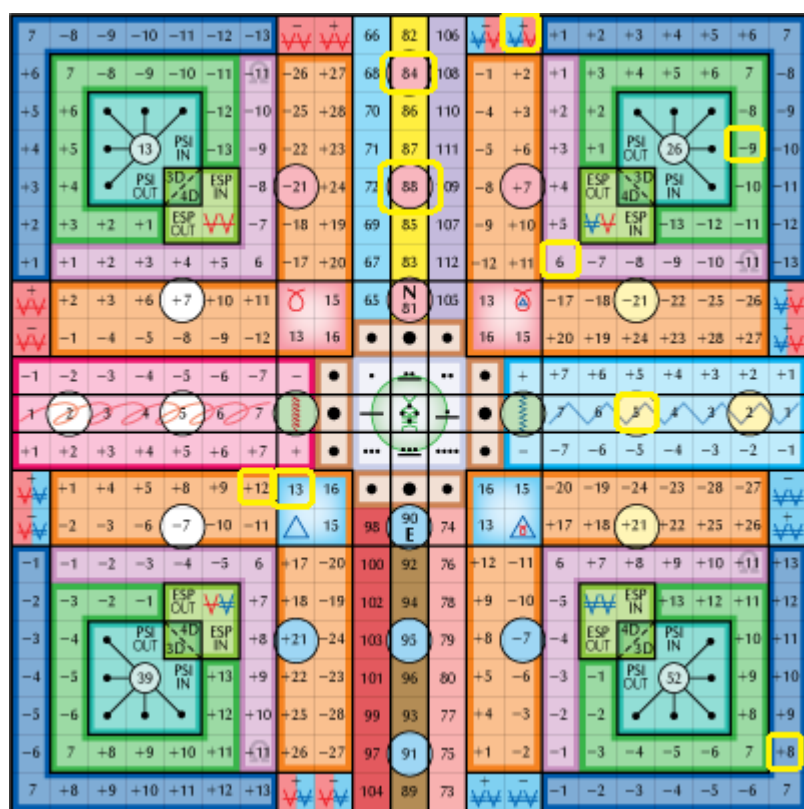

heptád kapu AME: 291 – harmonikus UR-rúna: UR-rúna: 88

napi fő kódok: TFI: 1292 – AME: 410 – Kin megfelelő: 252 (Felhangos Ember)

heti összesített TFI: 3089 – AME: 2 – Kin megfelelő: 229 (Galaktikus Hold)

napi hangtónus (288-as elme pulzár) AME: 369 – Kin megfelelő: 76 (Spektrális Harcos)

heptád ösvény AME: 279 – Kin megfelelő: 200 (Felhangos Nap)

plazma: Seli – hang: HRAM – mudra:

Az adakozás sárga déli palotájának (intelligencia terme) Kutya (a szív ereje) hullámperiódusának 12. pozíciójában vagyunk, mely a Tzolkin 14. hulláma.

A mai nap kihívását a bizalom kérdése adja. Hogy állunk vele? Képesek vagyunk-e átadnunk magunkat az eseményeknek, a történéseknek? Hisszük-e, hogy ötleteink megérették a megvalósításra? Mennyire kételkedünk intuícióinkban? De folytathatnám a kérdések sorát így is...képesek vagyunk nevetni egy nagyot? ... akár saját magunkon is?

In Lak'ech!

Sárga Planetáris Csillag (Kin 88)