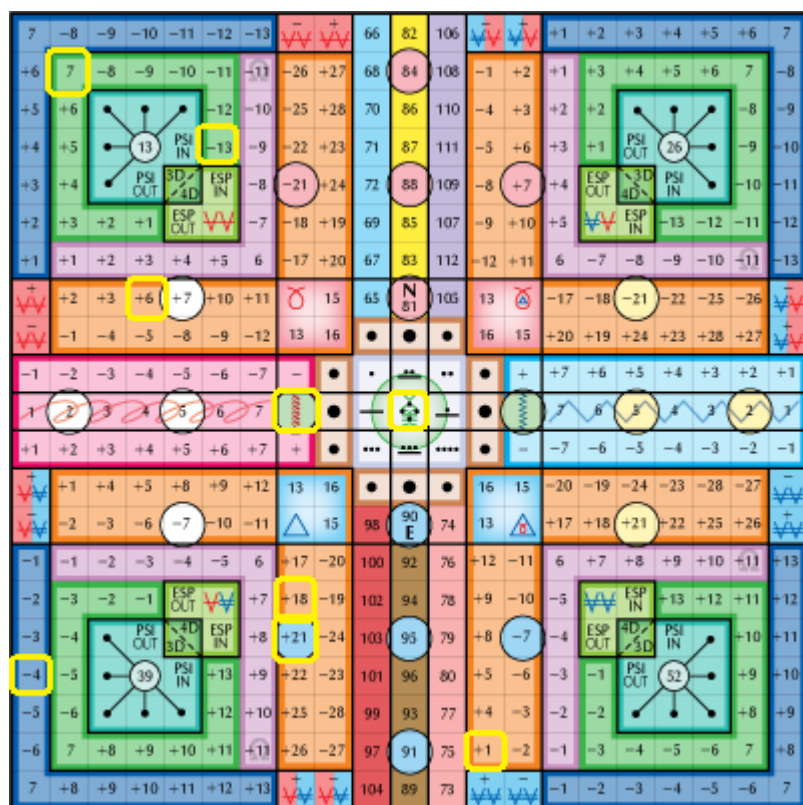

időkód AME: 58
pszi genetikai térkép AME: 353
szinkronizációs kód AME: 146
napi pecsét AME: 408

heptád kapu AME: 441 – harmonikus UR-rúna: UR-rúna: Sirius B-52, 113

napi fő kódok: TFI: 1572 – AME: 249 – Kin megfelelő: 12 (Kristályos Ember)

heti összesített TFI: 9573 – AME: 312 – Kin megfelelő: 213 (Felhangos Égenjáró)

napi hangtónus (144-es életpulzár) AME: 117 – Kin megfelelő: 140 (Planetáris Nap)

heptád ösvény AME: 243 – Kin megfelelő: 164 (Galaktikus Mag)

plazma: Silio – hang: HRAIM – mudra:

Hunab Ku 21 mantrája (hangtónusa: planetáris és galaktikus):

Koordinálok a hatalom érdekében
Részletezve az egésztest
Lepecsételtem az Egység Kozmoszát
Az üresség galaktikus tónusával
Engem önmagam megkettőzött ereje vezet utamon
Az összes galaktikus aktiváló kapu vagyok...lépj be rajtam

Az adakozás sárga déli palotájának (intelligencia terme) Kutya (a szív ereje) hullámperiódusának 10. pozíciójában vagyunk, mely a Tzolkin 14. hulláma.