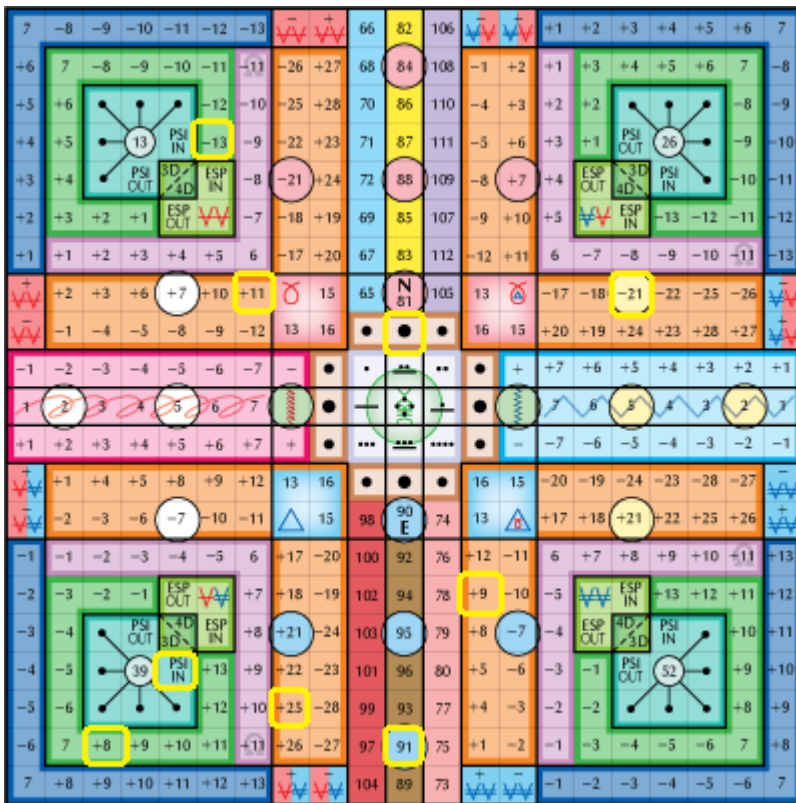

napi pecsét AME: 282

heptád kapu AME: 144 – harmonikus UR-rúna: 91

napi fő kódok: TFI: 1260 – AME: 378 – Kin megfelelő: 220 (Kristályos Nap)

heti összesített TFI: 4175 – AME: 206 – Kin megfelelő: 15 (Lunáris Sas)

napi hangtónus (144-es életpulzár) AME: 423 – Kin megfelelő: 84 (Ritmikus Mag)

heptád ösvény AME: 243 – Kin megfelelő: 164 (Galaktikus Mag)

plazma: Gamma – hang: HRAHA – mudra:

Az adakozás sárga déli palotájának (intelligencia terme) Kutya (a szív ereje) hullámperiódusának 6. pozíciójában vagyunk, mely a Tzolkin 14. hulláma. Ma lehetőségünk lesz arra, hogy a tegnapi nap történéseit más megvilágításba helyezzük és ezáltal, akár egészen más értelmet is nyerhetnek. Olyan nehézségeinkre is megoldásokat találhatunk, melyek egy ideje folyamatosan foglalkoztatnak bennünket, szinte állandóan erre fókuszálunk.

In Lak'ech!
Sárga Planetáris Csillag (Kin 88)