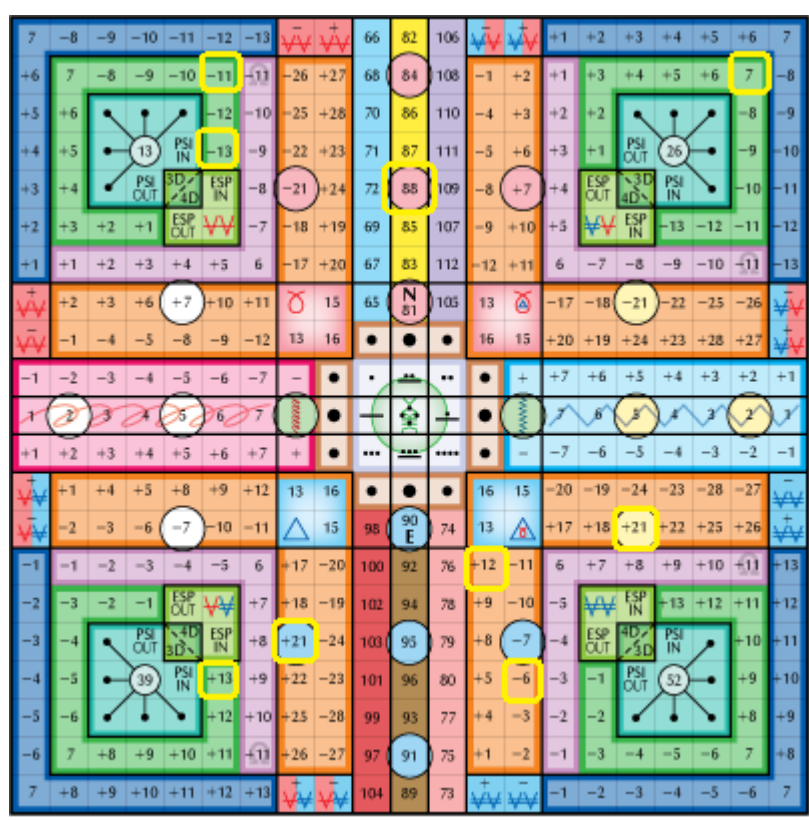

heptád kapu AME: 291 – harmonikus UR-rúna: UR-rúna: 88

napi fő kódok: TFI: 1436 – AME: 113 – Kin megfelelő: 136 (Ritmikus Harcos)

heti összesített TFI: 2915 – AME: 269 – Kin megfelelő: 55 (Elektromos Sas)

napi hangtónus (108-as elme pulzár) AME: 99 – Kin megfelelő: 20 (Rezonáns Nap)

heptád ösvény AME: 243 – Kin megfelelő: 164 (Galaktikus Mag)

plazma: Seli – hang: HRAM – mudra:

Az adakozás sárga déli palotájának (intelligencia terme) Kutya (a szív ereje) hullámperiódusának 5. pozíciójában vagyunk, mely a Tzolkin 14. hulláma.
Gondolataink ma hihetetlen gyorsasággal valósulnak meg :-). Persze, ha pozitívak, akkor így, ha azonban negatívak (pl. aggodás, félelem, stb.), akkor pedig ezek fognak értelmet nyerni.
Szeretjük ma megtapasztalni a gyakorlati dolgokat, és az átlagosnál kicsit kíváncsibbak is lehetünk...ami sokszor komolyan előre lendíti dolgainkat :-).
A mai napon nagyon hatékonyan működnek a "gyógyító energiák"...éppen ezért érdemes fizikai templomunkkal, azaz testünkkel többet foglalkozni.

In Lak'ech!
Sárga Planetáris Csillag (Kin 88)