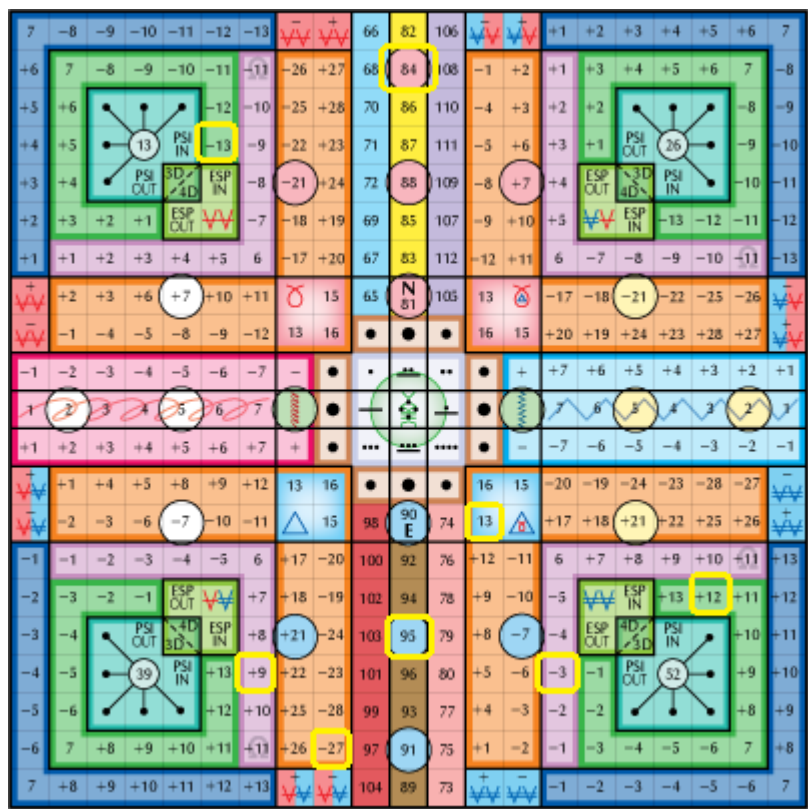

heptád kapu AME: 108 – harmonikus UR-rúna: UR-rúna:

napi fő kódok: TFI: 1479 – AME: 156 – Kin megfelelő: 179 (Planetáris Vihar)

heti összesített TFI: 1479 – AME: 156 – Kin megfelelő: 179 (Planetáris Vihar)

napi hangtónus (288-as elmpulzár) AME: 270 – Kin megfelelő: 112 (Galaktikus Ember)

heptád ösvény AME: 243 – Kin megfelelő: 164 (Galaktikus Mag)

plazma: Dali – hang: OM – mudra:

Az adakozás sárga déli palotájának (intelligencia terme) Kutya (a szív ereje) hullámperiódusának 4. pozíciójában vagyunk, mely a Tzolkin 14. hulláma.

A mai napon formálódik meg az elmúlt napok eseményeiből az, hogy mivel kell majd a következő napokban dolgoznunk. Erre azonban nem könnyű rájönni, mert bizony a sorok között kell tudnunk olvasni ahhoz, hogy rájövünk miben kell a feltétel nélküliséget megtapasztalnunk.

Ezért aztán azt is érezhetjük, hogy ma mintha cserben hagynának a megérzéseink. Ami persze nincs így, csak nehezebben érzékeljük, mert nehezebb összekötni különböző ideákat. Mindenáron dönteni akarunk abban, hogy mi a helyes (ezt inkább tegnap kellett volna ☹), pedig ma a kapcsot, a hidat kell megtalálni és nem véleményt nyilvánítani.

In Lak'ech!
Sárga Planetáris Csillag (Kin 88)