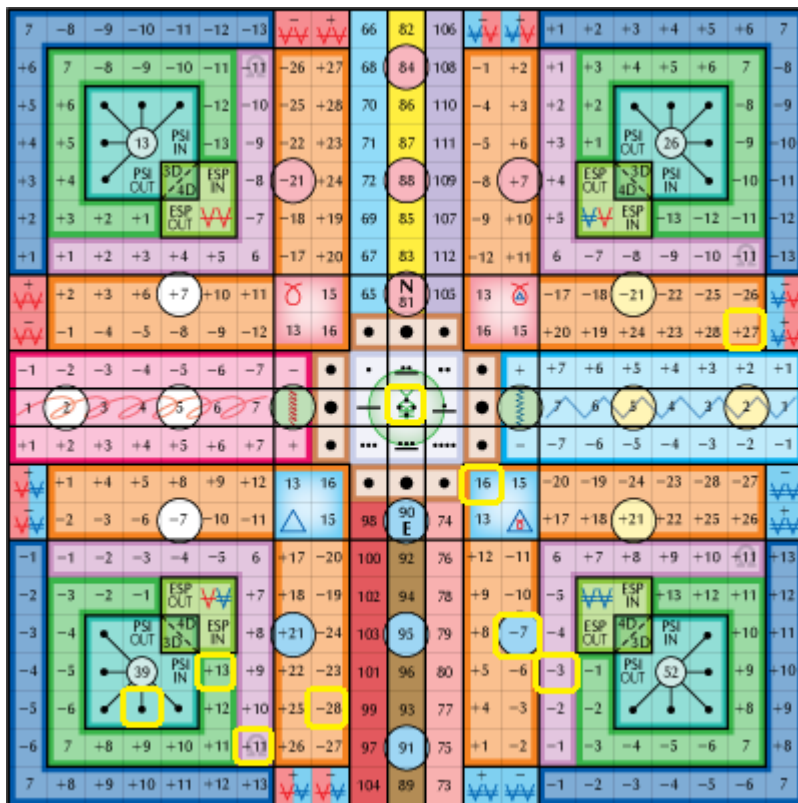

szinkronizációs kód AME: 417
napi pecsét AME: 318

heptád kapu AME: 441 – harmonikus UR-rúna: UR-rúna: Sirius B-52, 113

napi fő kódok: TFI: 1525 – AME: 202 – Kin megfelelő: 225 (Önálló Kígyó)

heti összesített TFI: 9794 – AME: 92 – Kin megfelelő: 174 (Felhangos Varázsló)

napi hangtónus (216-os érzékpulzár) AME: 207 – Kin megfelelő: 128 (Spektrális Csillag)

heptád ösvény AME: 261 – Kin megfelelő: 182 (Kozmikus Szél)

plazma: Silio – hang: HRAIM – mudra:

Hunab Ku 21 mantrája (hangtónusa: spektrális és kozmikus):

Koordinálok a hatalom érdekében
Részletezve az egészét
Lepecsételem az Egység Kozmoszát
Az üresség galaktikus tónusával
Engem önmagam megkettőzött ereje vezet utamon
Az összes galaktikus aktiváló kapu vagyok...lépj be rajtam

Az adakozás sárga déli palotájának (intelligencia terme) Kutya (a szív ereje) hullámperiódusának 3. pozíciójában vagyunk, mely a Tzolkin 14. hulláma.
Ma úgy érezhetjük, hogy közvetlen környezetünk (leginkább szeretteink) mintha „zsinóron akarna rángatni” bennünket és ezt bizony rossz néven vehetjük. Erre aztán sértődéssel, duzzogással reagálhatunk, a helyett, hogy kinyilvánítanánk mit is szeretnénk.