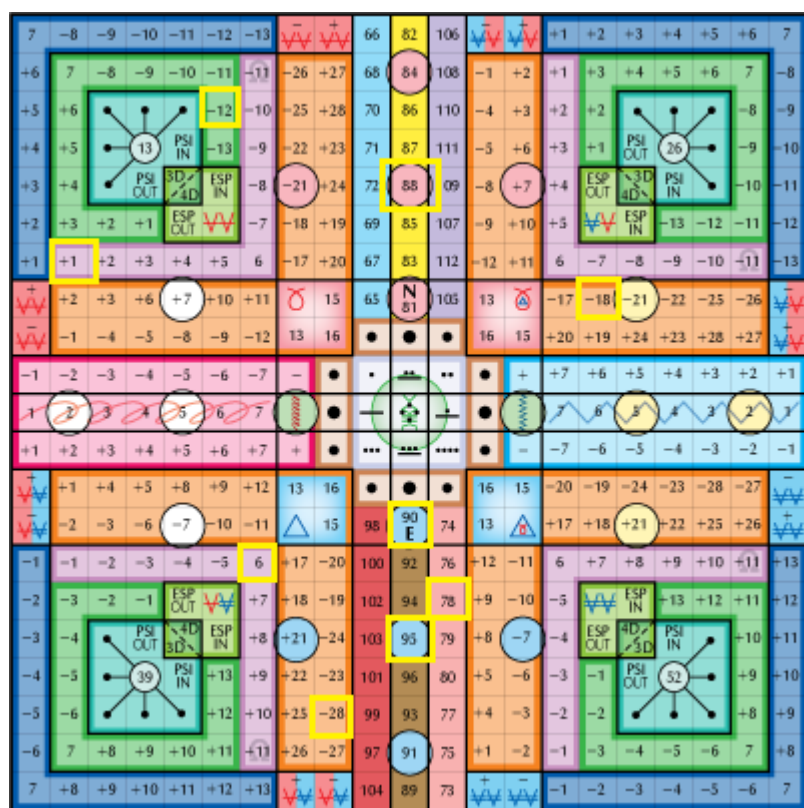

heptád kapu AME: 291 – harmonikus UR-rúna: UR-rúna: 88

napi fő kódok: TFI: 1064 – AME: 182 – Kin megfelelő: 24 (Spektrális Mag)

heti összesített TFI: 2534 – AME: 329 – Kin megfelelő: 194 (Kristályos Varázsló)

napi hangtónus: (216-os érzékpulzár) AME: 207 – Kin megfelelő: 128 (Spektrális Csillag)

heptád ösvény AME: 357 – Kin megfelelő: 18 (Felhangos Tükör)

plazma: Seli – hang: HRAM – mudra:

A lángolás kék nyugati palotájának (mágia terme) Majom (a mágia ereje) hullámperiódusának 3. pozíciójában vagyunk, mely a Tzolkin 11. hulláma.

Ma érdekes, nyüzsgős napunk lehet, így ennek megfelelően inkább azokat fogja megterhelni, akik kicsit lassabbak, kevésbé pörgősek. Őket könnyen kibillentheti a mai nap vibrálása.

Figyeljünk a lábunk elé, és általában arra, amit csinálunk, mert figyelmünk szétszóródása miatt könnyebben lehetünk apróbb „balesetek” áldozatai.

In Lak'ech!

Sárga Planetáris Csillag (Kin 88)