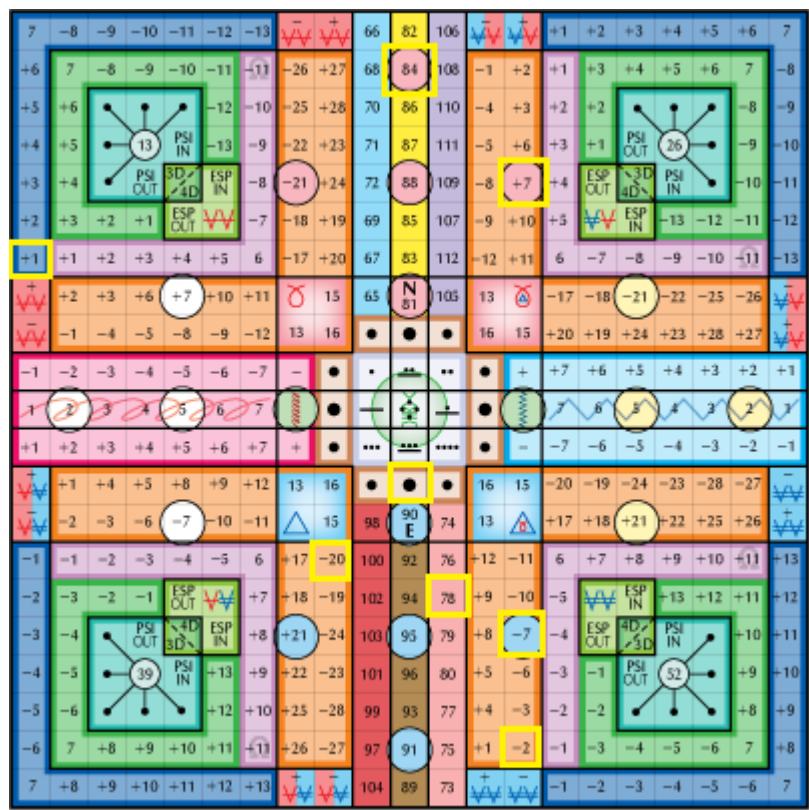

heptád kapu AME: 108 – harmonikus UR-rúna: UR-rúna:

napi fő kódok: TFI: 1470 – AME: 147 – Kin megfelelő: 170 (Mágneses Kutya)

heti összesített TFI: 1470 – AME: 147 – Kin megfelelő: 170 (Mágneses Kutya)

napi hangtónus: (144-es életpulzár) AME: 288 – Kin megfelelő: 28 (Lunáris Csillag)

heptád ösvény AME: 357 – Kin megfelelő: 18 (Felhangos Tükör)

plazma: Dali – hang: OM – mudra:

A lángolás kék nyugati palotájának (mágia terme) Majom (a mágia ereje) hullámperiódusának 2. pozíciójában vagyunk, mely a Tzolkin 11. hulláma.

A mai napon lehet olyan érzésünk, mintha valahogyan képtelenek lennénk alakítani sorsunkat, pedig éppen az lenne a dolgunk, hogy rájövünk nem vagyunk a körülmények áldozata.

Így aztán meglehetősen zavarhat bennünket az innen érkező kommunikáció, mivel erősen szembesít ezzel a kérdéskörrel.

In Lak'ech!
Sárga Planetáris Csillag (Kin 88)