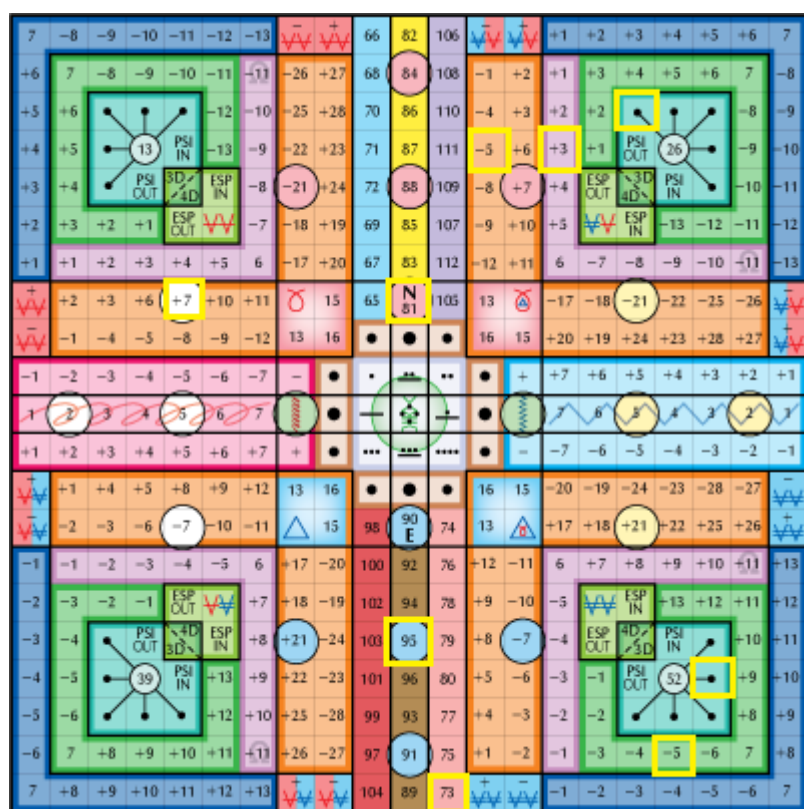

heptád kapu AME: 315 – harmonikus UR-rúna: 95

napi fő kódok: TFI: 1477 – AME: 154 – Kin megfelelő: 177 (Galaktikus Föld)

heti összesített TFI: 6246 – AME: 72 – Kin megfelelő: 6 (Ritmikus Világáthidaló)

napi hangtónus: (216-os érzékpulzár) AME: 171 – Kin megfelelő: 36 (Planetáris Harcos)

heptád ösvény AME: 234 – Kin megfelelő: 155 (Kristályos Sas)

plazma: Káli – hang: HRIM – mudra:

A lángolás kék nyugati palotájának (mágia terme) Tükör (a végtelenség ereje) hullámperiódusának 11. pozíciójában vagyunk, mely a Tzolkin 10. hulláma.

A tegnapi viszonylagos nyugalom után, ma elsősorban az elégedetlenség érzetünkkel kell megküzdenünk. Ha így érzünk, akkor álljunk meg egy percre és gondoljuk végig, hogy mi is okozza. Azonnal rájövünk, hogy alapvetően csupa-csupa apróság. Vegyük hát észre inkább a szépséget, a csodát, élvezzük a pillanatot! 😊

In Lak'ech!

Sárga Planetáris Csillag (Kin 88)