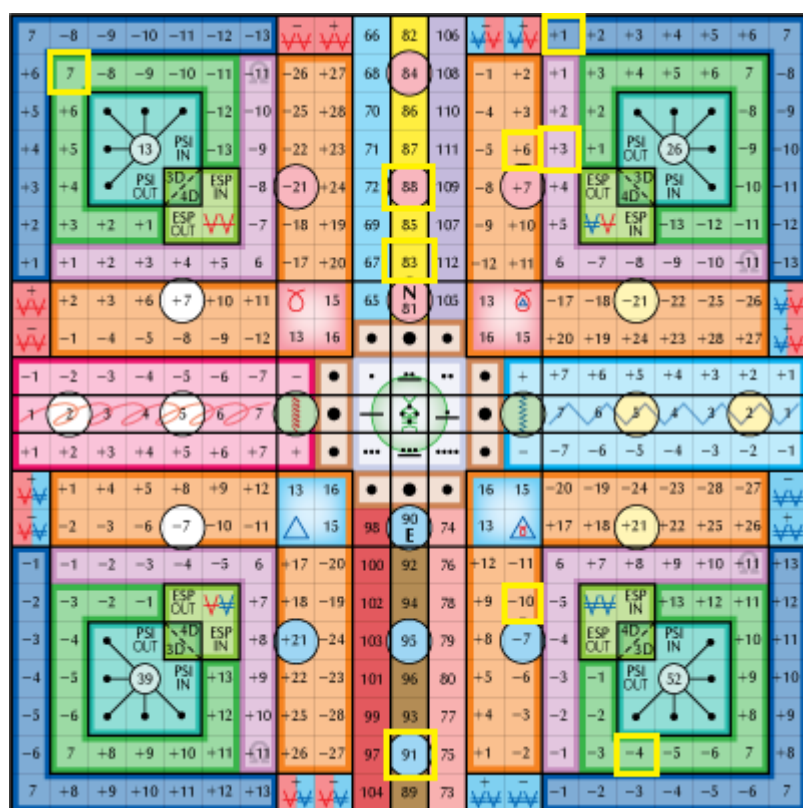

heptád kapu AME: 144 – harmonikus UR-rúna: 91

napi fő kódok: TFI: 1791 – AME: 27 – Kin megfelelő: 231 (Planetáris Majom)

heti összesített TFI: 4769 – AME: 359 – Kin megfelelő: 89 (Spektrális Hold)

napi hangtónus (144-es életpulzár) AME: 117 – Kin megfelelő: 140 (Planetáris Nap)

heptád ösvény AME: 234 – Kin megfelelő: 155 (Kristályos Sas)

plazma: Gamma – hang: HRAHA – mudra:

A lángolás kék nyugati palotájának (mágia terme) Tükör (a végtelenség ereje) hullámperiódusának 10. pozíciójában vagyunk, mely a Tzolkin 10. hulláma.

Igencsak kíváncsiak lehetünk ma, aminek következtében, lehet, hogy egy kicsit tapintatlanok leszünk. Ha ezt észrevesszük, orvosoljuk rögtön és nem lesz semmi gond 😊.

A mai energiák abban is segítenek bennünket, hogy praktikus dolgokat csináljunk, vagy kényeztessük kicsit magunkat – pl. otthoni teendők, vagy egy kozmetika, masszázs, stb. mind-mind sokkal hatékonyabb, mint egyébként szokott.

In Lak'ech!

Sárga Planetáris Csillag (Kin 88)