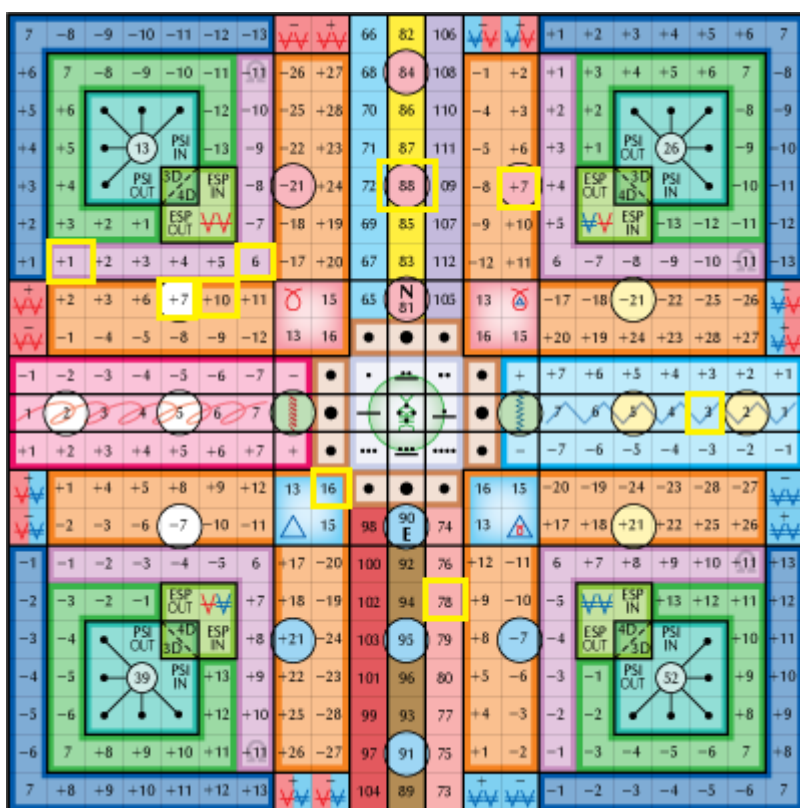

heptád kapu AME: 291 – harmonikus UR-rúna: UR-rúna: 88

napi fő kódok: TFI: 429 – AME: 429 – Kin megfelelő: 169 (Kozmikus Hold)

heti összesített TFI: 1043 – AME: 161 – Kin megfelelő: 3 (Elektromos Éjszaka)

napi hangtónus (144-es életpulzár) AME: 288 – Kin megfelelő: 28 (Lunáris Csillag)

heptád ösvény AME: 357 – Kin megfelelő: 18 (Felhangos Tükör)

plazma: Seli – hang: HRAM – mudra:

A fordulat vörös keleti palotájának (születés terme) Kéz (beteljesülés ereje) hullámperiódusának 2. pozíciójában vagyunk, mely a Tzolkin 3. hulláma.

A mai napon kíváncsiságunk tovább fokozódik, de sajnos hajlamosak vagyunk „beleragadni egy nézőpontba” és így hiába kapunk kérdéseinkre választ, előfordulhat, hogy csak „pörgünk” tovább, így fokozva elégedetlenségünket. :-)

Ennek aztán természetesen teljesen felesleges konfliktusok lehetnek a következményei :-). Ha így alakulna a napunk, akkor egy kis humor, tréfa jól oldja a feszültséget és már ki is zökkenünk ebből az elégedetlen kerékvágásból :-)

In Lak'ech! Sárga Planetáris Csillag (Kin 88)