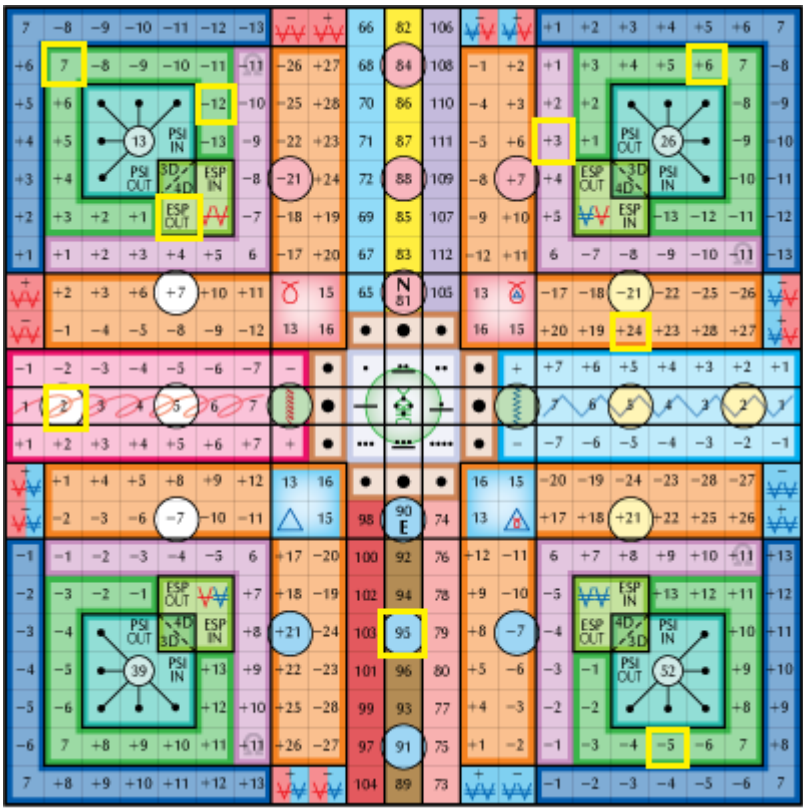

heptád kapu AME: 315 – harmonikus UR-rúna: 95

napi fő kódok: TFI: 541 – AME: 100 – Kin megfelelő: 21 (Galaktikus Sárkány)

heti összesített TFI: 3809 – AME: 281 – Kin megfelelő: 169 (Kozmikus Hold)

napi hangtónus (144-es életpulzár) AME: 117 – Kin megfelelő: 140 (Planetáris Nap)

heptád ösvény AME: 234 – Kin megfelelő: 155 (Kristályos Sas)

plazma: Káli – hang: HRIM – mudra:

A fordulat vörös keleti palotája (születés terme), Varázsló (időtlenység ereje) hullámperiódusának 10. pozíciójában vagyunk, mely a Tzolkin 2. hulláma. Tudatalattinkból ma felszínre törnek olyan gondolatok, melyek gátolnak bennünket abban, hogy élni tudjunk teremtő erőnkkel. Éppen ezért rendkívül fontos, hogy felismerjük ezeket a programokat, mintákat, hiedelmeket, stb. Olyan személyek is megjelenhetnek ma, akik közvetítik számunkra ezeket az információkat...na, persze a legkülönfélébb módon teszik mindezt...pl. természetükkel, hanglejtésükkel, megjelenésükkel, mondanivalójukkal, gesztusaikkal, viselkedésükkel, stb...

In Lak'ech! Sárga Planetáris Csillag (Kin 88)